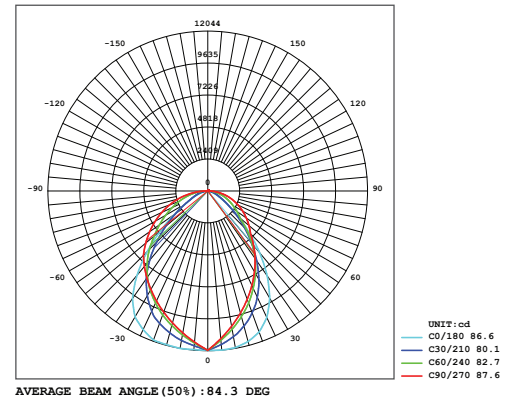

Işık Eğrisi

Renk Sıcaklık Tablosu

Opsiyonel Özellikler

Renk Sıcaklığı	: 3000K / 4000K / 5700K
Dali Uyumluluğu	: Var
Sensör	: Var